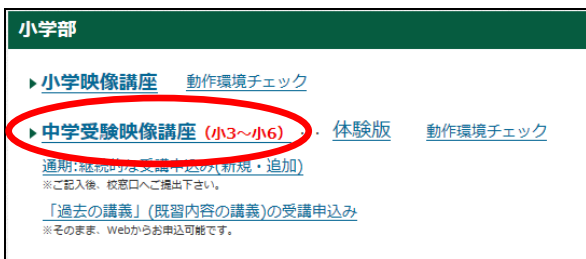

③ 中学受験映像講座 をクリックします。