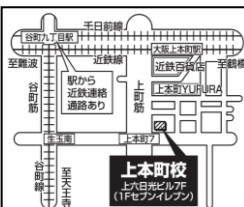

地域の皆様におかれましては、今回の『算数教室』を利用して頂き、子ども達の好奇心・探究心の育成にお役立ていただければと思います。

能開センター上本町校 スタッフ一同

記

**対象**

**小学4年生**

(対象学年であれば、どなたでも参加いただけます。)

**日時**

右記の金曜日 17:10~18:10 (60分)

右記の土曜日 14:00~15:00 (60分)

**費用**

**無料**

**持ち物**

スリッパ・靴袋  
筆記用具

**申込方法**

能開センター上本町校まで  
直接お電話下さい。(下記)

小4	1回だけの参加も可能です。 ご都合のよい日にご参加ください。
①	9/3(金) or 9/4(土)
②	9/17(金) or 9/18(土)
③	10/1(金) or 10/2(土)
④	10/15(金) or 10/16(土)
⑤	11/5(金) or 11/6(土)
⑥	11/19(金) or 11/20(土)
⑦	11/26(金) or 11/27(土)
⑧	12/3(金) or 12/4(土)
⑨	12/10(金) or 12/11(土)

行事等に関するお問い合わせは能開センター八尾校まで

**能開センター 上本町校 TEL06-6776-7751**

「上本町駅」より徒歩3分・「谷町九丁目駅」より徒歩7分/受付時間 月~土 14:30~20:00

**送迎バス**

※定員がございます。詳細は  
お問い合わせください。