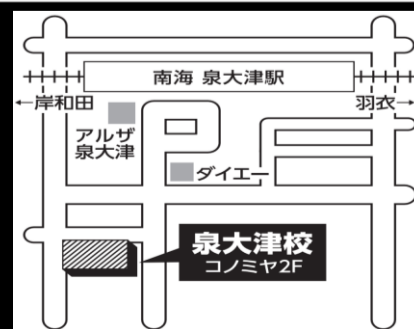

◎中3 文理高特訓 (1学期)

会場…貝塚校			
①	②	③	④
4/16 英数 18:30 ~21:40	4/30 理社 18:30 ~21:40	5/28 英数 18:30 ~21:40	7/2 英数 18:30 ~21:40

◎中3 日曜実戦テストゼミ (2学期~)

会場…天王寺校・岸和田校 (泉大津校) 時間…9:00~18:50														
日曜実戦テストゼミ														
回数	①	②	③	④	⑤	⑥	⑦	⑧	⑨	⑩	⑪	⑫	⑬	⑭
日程	8/27	9/3	9/17	9/24	10/22	11/5	12/3	12/10	1/8	1/14	2/11	2/18	2/25	3/3

学ぶ力、知る力、判断する力から創造する力へ

能開センター-泉大津校

☆通常ゼミについてのお問い合わせは下記までお電話を。

TEL.0725-20-6121 受付時間 / 月~土 14:00~20:00

※ 2023年度講座編成は、事情により一部変更させていただく場合がございます。

※ 自習教室開放時間などは別途ご案内します。