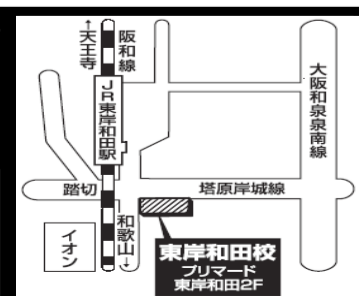

◎中3 文理高特訓(1学期)

会場…東岸和田校			
①	②	③	④
4/19 英語・数学 18:30 ~21:40	4/29 理科・社会 18:30 ~21:40	6/7 英語・数学 18:30 ~21:40	7/5 英語・数学 18:30 ~21:40

◎中3 日曜実戦テストゼミ(2学期~)

会場…天王寺校・東岸和田・熊取校 時間…9:00~18:50														
日曜実戦テストゼミ														
回数	①	②	③	④	⑤	⑥	⑦	⑧	⑨	⑩	⑪	⑫	⑬	⑭
日程	8/30	9/6	9/20	9/27	10/25	11/1	12/6	12/13	1/10	1/17	2/11	2/14	2/21	2/28

学ぶ力、知る力、判断する力から創造する力へ

能開センター-東岸和田校

☆通常ゼミについてのお問い合わせは下記までお電話を。

TEL.072-426-5961 受付時間 / 月~土 14:30~20:00

※2020年度講座編成は、事情により一部変更させていただく場合がございます。
※クラスを分けさせて頂く場合がございます。
※自習教室開放時間などは別途ご案内します。