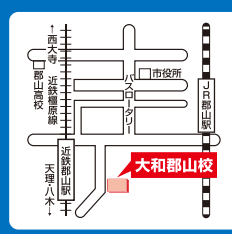

春期講習
スタート!

各学年のカリキュラム、開講時間の確認、資料のご請求などは専用Webサイトをご覧ください。
能開 春講 検索

お問い合わせはお電話、またはWebサイトまで!

能開センター

0743-55-1911

大和郡山校

大和郡山市南郡山町233-3
[受付時間] 14:00~21:00

近鉄 郡山駅より
南へ徒歩1分!!