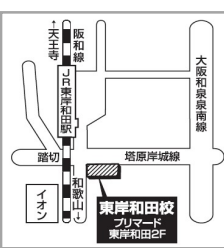

春期講習費用	会員価格半額	通常 16,500円 (税込)
--------	--------	----------------------------

新中1

春期講習費用	会員価格無料	通常 18,700円 (税込)
--------	--------	----------------------------

中学進学準備応援キャンペーン

※新中1の春期講習は教材費550円(税込)が別途必要です。

2023年度ゼミ(4月)スタートまでの流れ

※ランナップ生をご希望の方には学力診断テストを受けていただきます。

行事等に関するお問い合わせは能開センター東岸和田校まで直接お電話ください。

能開センター東岸和田校 TEL072-426-5961

JR阪和線「東岸和田駅」徒歩1分/受付時間 月～土 14:00～20:00

送迎バス

※定員がございます。詳細はお問い合わせください。

2023年度1学期 講座案内(新小5~新中1)

■ 時間割