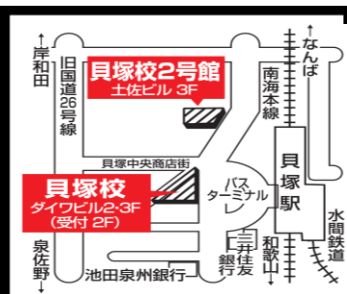

※各回、金曜日または土曜日のどちらからを選択いただけます。(各回ともに、金曜日と土曜日は同内容の授業です。) ご都合の良い回のみでの参加も可能です。

■講座編成

学年	クラス	月	火	水	木	金	土	日
小5	チャレンジ	英語(60分) 17:00~18:00 【教室①】	算数(90分) 17:00~18:30 【教室①】		国語(90分) 17:00~18:30 【教室①】			
小6	チャレンジ	パワーアップ算数 (60分) 17:00~18:00 英語(60分) 18:10~19:10 【どちらも教室②】	国語(90分) 17:00~18:30 【教室②】		算数(90分) 17:00~18:30 【教室②】			
中1	難関 T		国語(70分) 18:30~19:40 英語(120分) 19:50~21:50 【どちらも教室①】		数学(120分) 19:50~21:50 【教室①】	社会(70分) 19:20~20:30 理科(70分) 20:40~21:50		
	有名 A		国語(70分) 18:30~19:40 【教室①】 英語(120分) 19:50~21:50 【教室②】		数学(120分) 19:50~21:50 【教室②】	【どちらも教室③】		
中2	難関 T	数学(120分) 19:50~21:50 【教室①】		国語(70分) 18:30~19:40 英語(120分) 19:50~21:50 【どちらも教室①】		理科(70分) 19:20~20:30 社会(70分) 20:40~21:50 【どちらも教室①】		
	有名 A	数学(120分) 19:50~21:50 【教室②】		国語(70分) 18:30~19:40 英語(120分) 19:50~21:50 【どちらも教室②】		社会(70分) 19:20~20:30 理科(70分) 20:40~21:50 【どちらも教室②】		
中3	難関 T		国語(90分) 18:40~20:10 社会(90分) 20:20~21:50 【どちらも教室③】		英語(140分) 19:30~21:50 【教室③】		演習タイム (90分) 理科(90分) 数学(140分) 13:00~18:40 【全て教室③】	◎
	有名 A		社会(90分) 18:40~20:10 国語(90分) 20:20~21:50 【どちらも教室④】		数学(140分) 19:30~21:50 【教室④】		演習タイム (90分) 理科(90分) 英語(140分) 13:00~18:40 【全て教室④】	◎

◎中3 日曜実戦テストゼミ (2学期~)

会場...天王寺校・貝塚校 時間...9:00~18:50

日曜実戦テストゼミ														
回数	①	②	③	④	⑤	⑥	⑦	⑧	⑨	⑩	⑪☆	⑫	⑬	⑭
日程	8/29	9/5	9/19	9/26	10/24	11/7	12/5	12/12	1/9	1/16	2/11	2/13	2/20	2/27

学ぶ力、知る力、判断する力から創造する力へ

能開センター-貝塚校

☆通常ゼミについてのお問い合わせは下記までお電話を。

TEL.072-437-3101 受付時間 / 月~土 14:30~20:00

※ 2021年度講座編成は、事情により一部変更させていただく場合がございます。
※ 日曜実戦テストゼミの実施会場はクラスや状況によって変更する可能性があります。
詳細は別途でお伝えいたします。
※ 自習教室開放時間などは別途ご案内します。