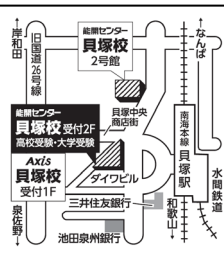

run-up生
とは？

新年度ゼミ(2020年度4月開始)のご入会手続きを、
2020年2/29(土)までに行われたお子さま対象です。

run-up生特典

入会金 無料

新小5・新小6 通常~~10,000円~~(税別)
新中1 通常~~20,000円~~(税別)

新小5 **春期講習費用 無料**
通常~~12,000円~~(税別)

ゼミ年間教材費 無料
通常~~7,960円~~(税別)※算国英

新小6 新中1 **春期講習費用 会員価格半額**
新小6 通常~~15,000円~~(税別)

春期講習費用 会員価格半額
新中1 通常~~17,000円~~(税別)

2020年度ゼミ(4月)スタートまでの流れ

※ランナップ生をご希望の方には学力診断テストを受けていただきます。

行事等に関するお申し込みはお電話か右のQRコードにて

能開センター 貝塚校

南海本線「貝塚駅」徒歩1分/受付時間 月～土 14:00～20:00 TEL072-437-3101

送迎バス

※定員がございます。詳細はお問い合わせください。