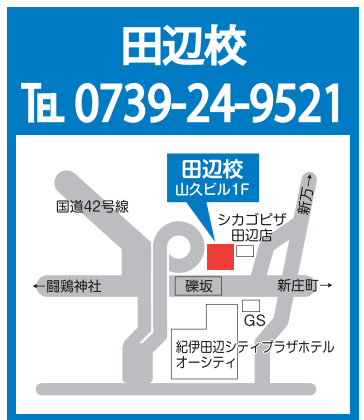

難関高校を目指す

中3受験生のための

WAO! Education & Entertainment
ワオ・コーポレーション

中3 高校受験

9/5開講・全14回

日曜実戦講座

〈実施会場〉能開センター田辺校 田辺市あけぼの 1-12 山久ビル 1F ※下記地図参照

- ◎希望科目のみの受講が可能なので、弱点克服・得意科目強化に最適!
- ◎日曜日のみの実施なので、今通っている塾との併用も可能!
- ◎演習 + 解説授業で実戦力強化!

【指導科目】 英語・数学・国語・理科・社会 (各90分・受講科目選択可)

【時間】 9:30~18:00 (昼食休憩を含む5科目受講の場合)
※受講科目により異なります。詳しくはお問い合わせください。

【日程】 ※外部模試の日程等の都合により、変更になる場合があります。

1期 第1回: 9月 5日	5期 第 9回: 1月 9日
第2回: 9月12日	第10回: 1月16日
2期 第3回: 9月26日	6期 第11回: 2月 6日
第4回: 10月 3日	第12回: 2月13日
3期 第5回: 10月17日	7期 第13回: 2月20日
第6回: 11月14日	第14回: 2月27日
4期 第7回: 12月 5日	
第8回: 12月12日	

【費用】 3科目(英数国)14,520円/期(税込)
5科目(英数国理社)18,920円/期(税込)

※上記以外の受講パターンはご相談ください。
※上記費用には施設等教育関連諸費も含まれています。
※理科・社会を受講される場合は、1科目あたり教材費
616円(税込・初回のみ)が必要です。

参加者特典

- ①入会金22,000円(税込)を全額免除
- ②能開センターの自習室を利用可
- ③能開センターの各種イベントに優先ご招待

単独受講可! 申込受付中!

●お申し込み・お問い合わせは Web またはフリーコールで!

能開センター

いざ みな合格
フリーコール 0120-13-3759

●受付時間 14:00 ~ 20:00(月~土)

能開センター
和歌山県HP

〈和歌山本部〉和歌山市黒田 1-4-16 能開ビル 6F

能開 和歌山 検索