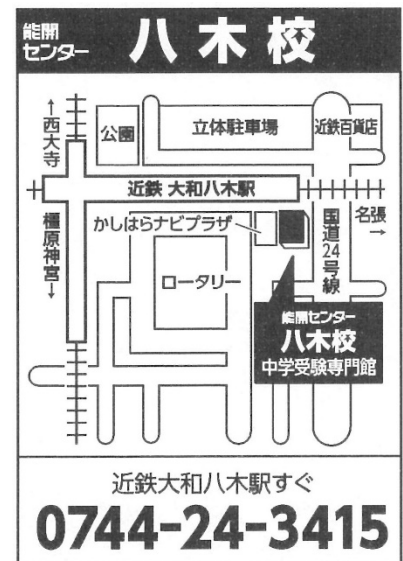

◆◆ 能開センター八木校 小学2年生無料講座(受験準備クラス)のご案内 ◆◆

拝啓、時下ますます御健勝のこととお慶び申し上げます。

さて、能開センターでは、春期講習受験準備クラス(3月下旬)を始めとし、4月から小学2年生無料講座(受験準備クラス)を開きます。是非この機会に、能開センターの授業を体験していただき、お子様の学力向上のきっかけとして頂けたら幸いです。奮ってご参加ください。お待ちしております。

敬具

■ 実施会場

能開センター八木校 Tel 0744-24-3415
〒634-0804 奈良県橿原市内膳町 1-6-4 CONECTビル1F
近鉄大和八木駅すぐ

- ※ 欠席、10分以上の遅刻の場合はご連絡ください。
- ※ 当日、授業開始2時間前で橿原市に暴風警報・特別警報が出ていれば休講になります。

■ 授業時間帯

13時00分～13時50分(50分)

■ 授業日程

4月		5月		6月		7月	
13日	算数①	11日	算数②	8日	算数③	13日	算数④
27日	国語①	25日	国語②	22日	国語③		

上記講座以外にも、理科実験などのイベントをご用意させていただきます。
日程、内容につきましては、HP・チラシ・校舎掲示などでご確認いただけます。

- お申込み…お電話でお申込みください。能開センター八木校 0744-24-3415
- 持参物…忘れ物がないようご注意ください。
 - ①筆記用具 ②お茶 ③上履き ④ハンカチ
- 欠席される場合は、当日の教材を後日お渡しします。
- 春休み期間中は春期講習(受験準備クラス)があります。
- 6/1(土)に『学力・思考力診断テスト』があります。別途ご案内させていただきます。
- 夏休み期間中は夏期講習(受験準備クラス)があります。6月中旬に、別途ご案内いたします。
- 9月以降も来年の2月まで、新学年準備講座があります。
- ご質問は能開センター八木校までお問い合わせください。