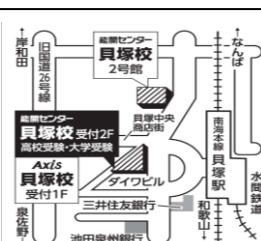

春期講習費用
通常18,700円(税込)
会員価格 無料

中学進学準備応援キャンペーン

※新中1の春期講習は教材費550円(税込)が別途必要です。

2023年度ゼミ(4月)スタートまでの流れ

※ランナップ生をご希望の方には学力診断テストを受けていただきます。

行事等に関するお問い合わせは能開センター貝塚校まで直接お電話ください。

能開センター 貝塚校 TEL072-437-3101

南海電鉄「貝塚駅」徒歩1分/受付時間 月～土 14:30～20:00

送迎バス

※定員がご座います。詳細は
お問い合わせください。

2023年度1学期 講座案内(新小5~新中1)

■ 時間割

新学年	月	火	水	木	金	土
新小5	英語(60分) 17:00~18:00	算数(90分) 17:00~18:30		国語(90分) 17:00~18:30		
新小6	パワーアップ算数 (60分) 17:00~18:00 英語(60分) 18:10~19:10	国語(90分) 17:00~18:30		算数(90分) 17:00~18:30		
新中1	国語(70分) 18:30~19:40 英語(120分) 19:50~21:50		数学(120分) 19:50~21:50		社会(70分) 19:20~20:30 理科(70分) 20:40~21:50	