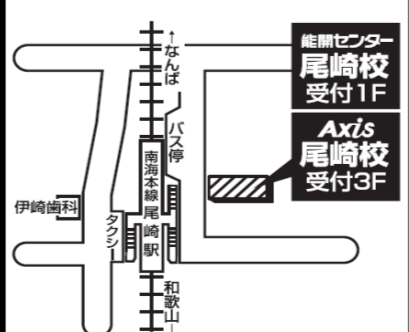

◎中3 日曜実戦テストゼミ (2学期~)

会場...天王寺校・貝塚校 時間...9:00~18:50														
日曜実戦テストゼミ														
回数	①	②	③	④	⑤	⑥	⑦	⑧	⑨	⑩	⑪☆	⑫	⑬	⑭
日程	8/29	9/5	9/19	9/26	10/24	11/7	12/5	12/12	1/9	1/16	2/11	2/13	2/20	2/27

学ぶ力、知る力、判断する力から創造する力へ

能開センター尾崎校

☆通常ゼミについてのお問い合わせは下記までお電話を。

TEL.072-472-5861 受付時間 / 月~土 14:00~20:00

※ 2021年度講座編成は、事情により一部変更させていただく場合がございます。

※ 日曜実戦テストゼミの実施会場はクラスや状況によって変更する可能性があります。詳細は別途でお伝えいたします。

※ 自習教室開放時間などは別途ご案内します。