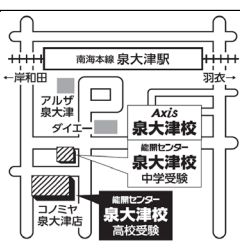

## run-up生特典

**入会金 無料**

新小5・新小6 通常~~10,000円~~(税別)  
新中1 通常~~20,000円~~(税別)

新小5 **春期講習費用 無料**  
通常~~12,000円~~(税別)

**ゼミ年間教材費 無料**  
通常~~7,960円~~(税別)※算国英

新小6 新中1 **春期講習費用 会員価格半額**  
新小6 通常~~15,000円~~(税別)

**春期講習費用 会員価格半額**  
新中1 通常~~17,000円~~(税別)

## 2020年度ゼミ(4月)スタートまでの流れ

※ランナップ生をご希望の方には学力診断テストを受けていただきます。

行事等に関するお申し込みはお電話か右のQRコードにて

能開センター 泉大津校

南海本線「泉大津駅」徒歩5分/受付時間 月～土 14:00～20:00 TEL0725-20-6121