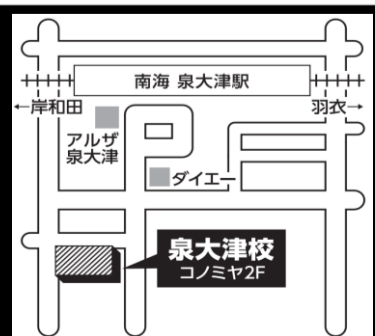

◎中3 日曜実戦テストゼミ (2学期~)

会場…天王寺校・貝塚校 時間…9:00~18:50														
日曜実戦テストゼミ														
回数	①	②	③	④	⑤	⑥	⑦	⑧	⑨	⑩	⑪☆	⑫	⑬	⑭
日程	8/29	9/5	9/19	9/26	10/24	11/7	12/5	12/12	1/9	1/16	2/11	2/13	2/20	2/27

学ぶ力、知る力、判断する力から創造する力へ

**能開センター-泉大津校**

☆通常ゼミについてのお問い合わせは下記までお電話を。

**TEL.0725-20-6121** 受付時間 / 月~土 14:00~20:00

※ 2021年度講座編成は、事情により一部変更させていただく場合がございます。

※ 日曜実戦テストゼミの実施会場はクラスや状況によって変更する可能性があります。詳細は別途お伝えいたします。

※ 自習教室開放時間などは別途ご案内します