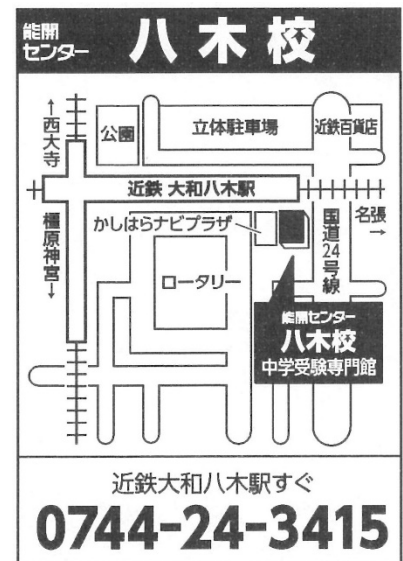

◆◆ 能開センター八木校 小学2年生無料講座(受験準備クラス)のご案内 ◆◆

拝啓、時下ますます御健勝のこととお慶び申し上げます。

さて、能開センターでは、春期講習受験準備クラス(3月下旬)を始めとし、4月から小学2年生無料講座(受験準備クラス)を開きます。是非この機会に、能開センターの授業を体験していただき、お子様の学力向上のきっかけとして頂けたら幸いです。奮ってご参加ください。お待ちしております。

敬具

■ 実施会場

能開センター八木校 Tel 0744-24-3415
〒634-0804 奈良県橿原市内膳町 1-6-4 CONECTビル1F
近鉄大和八木駅すぐ

- ※ 欠席、10分以上の遅刻の場合はご連絡ください。
- ※ 当日、授業開始2時間前で橿原市に暴風警報・特別警報が出ていれば休講になります。

■ 授業時間帯

13時00分～13時50分 (50分)

■ 授業日程

4月		5月		6月		7月	
12日	算数①	10日	算数②	14日	算数③	12日	算数④
26日	国語①	24日	国語②	21日	国語③		

上記講座以外にも、理科実験などのイベントをご用意させていただきます。
日程、内容につきましては、HP・チラシ・校舎掲示などでご確認いただけます。

- お申込み…お電話でお申込みください。 能開センター八木校 0744-24-3415
- 持参物…忘れ物がないようご注意ください。
 - ①筆記用具 ②お茶 ③上履き ④ハンカチ
- 欠席される場合は、当日の教材を後日お渡しします。
- 春休み期間中は春期講習(受験準備クラス)があります。
- 6/1(土)に『公開学力テスト』があります。別途ご案内させていただきます。
- 夏休み期間中は夏期講習(受験準備クラス)があります。6月中旬に、別途ご案内いたします。
- 9月以降も来年の1月まで、新学年準備講座があります。
- ご質問は能開センター八木校までお問い合わせください。