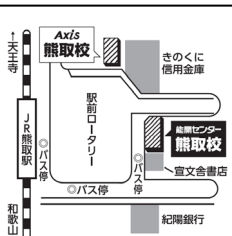

春期講習費用 会員価格半額
新中1 通常~~17,000円(税別)~~

2020年度ゼミ(4月)スタートまでの流れ

※ランナップ生をご希望の方には学力診断テストを受けていただきます。

行事等に関するお申し込みはお電話か右のQRコードにて

能開センター 熊取校

JR阪和線「熊取駅」徒歩1分/受付時間 月～土 14:30～20:00 TEL072-452-3541

送迎バス

※定員がございます。詳細はお問い合わせください。