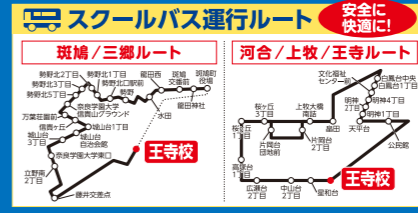

11/木 28 小4~6生 算数イベント -パズルの缶詰 2024冬-
数感思考力ゲーム
おぼけをさけてゴールを目指せ!
時間 17:10~18:10 **無料!**
満足度 **90%**以上!!
251名中226名が「楽しかった」と回答!(6月のアンケート結果より)

12/日 1 小4~6生 小学英語×謎解きイベント
MONSTER MUSEUM
モンスターミュージアム
博物館長を救い出せ!
全編英語の謎解き!
時間 10:30~11:30 **無料!**

小4~中3生 **能開ゼミ1week体験**
能開ゼミの授業を1週間無料で体験できます!
実施期間 **12/7日**まで **無料!**
受講科目、科目などはご相談の上決定いたします。

お問い合わせはお電話、またはWebサイトまで!

能開センター 王寺校

北葛城郡王寺町王寺2-2-12 JR大和路線 王寺駅より徒歩5分

0745-72-9731

受付時間 14:00~21:00

「冬期講習」「各種イベント」の詳細はこちらから

能開 奈良 検索

スマホサイトはこちら