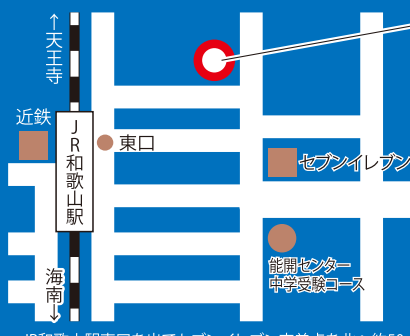

挑戦しよう!

未来のために!

秋の学習応援 各種イベントのご案内

この秋、共通テスト・2次試験対策のため、通常ゼミ体験や各種イベントを実施します。
ぜひこの機会に参加いただき、大学入試に向けて好スタートを切りましょう!

詳しくは、裏面を参照ください。

能開センター高校部は、難関大学合格に向け、一人ひとりの志望校合格を全力でサポートしています!

各種イベントは、事前にお電話にてお申込みください。

<大学受験コース 直通ダイヤル>

Tel. 073-476-5117

受付時間 / 月~土 14:30-19:00

会場 **能開センター**
大学受験コース 和歌山校

能開センター和歌山校
大学受験コース 能開ビル1F

■JR和歌山駅東口を出てセブンイレブン交差点を北へ約50m

特別イベント

1

対象 高3生～高1生

各科目1回無料

通常ゼミ体験

9月24日(火)から10月7日(月)の期間中、1科目につき1回体験が出来ます。詳しくは、下記の表を参照ください。

和歌山校 高3生ゼミ体験時間割

高3生				
科目	講座名称	9月～10月	授業曜日	時間帯
英語	東・京・医 英語S	9/25・10/2	水曜日	18:10～21:00
	阪・神・難関大 英語TⅡ			
	阪・神・難関大 英語TⅠ			
	有名大 英語A			
数学	東・京・医 理系数学S	9/30・10/7	月曜日	18:30～21:20
	阪・神・難関大 理系数学TⅡ			
	阪・神・難関大 理系数学TⅠ			
	京・阪・神 文系数学ST			
	有名大 文系数学A			
国語	東・京 国語	9/24・10/1	火曜日	19:40～21:20
	難関国公立大 国語	9/27・10/4	金曜日	18:40～21:30
	共通テスト 国語			19:50～21:30
化学	最難関大 化学α	9/28・10/5	土曜日	17:10～19:10
	難関大 化学β			19:30～21:30
物理	最難関大 物理α	9/28・10/5	土曜日	19:30～21:30
	難関大 物理β			17:10～19:10
社会	日本史	9/26・10/3	木曜日	18:50～20:50
	世界史			
	共通テスト地理【オンラインゼミ】	※実施日時は別途お問い合わせください。		